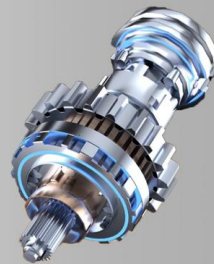

驾驶式洗地机

污渍克星 性价比优选

3-4H
超长续航

7000m²
1H清洁效率

170L
大容量水箱

四大强“净”力

强效洗地电机
强劲动力 一机洁净

加大容量水箱
长效清洁 无需反复

品牌电池 超长续航
大体积 低消耗 绿色环保

900mm超宽刷盘
清洁更高效